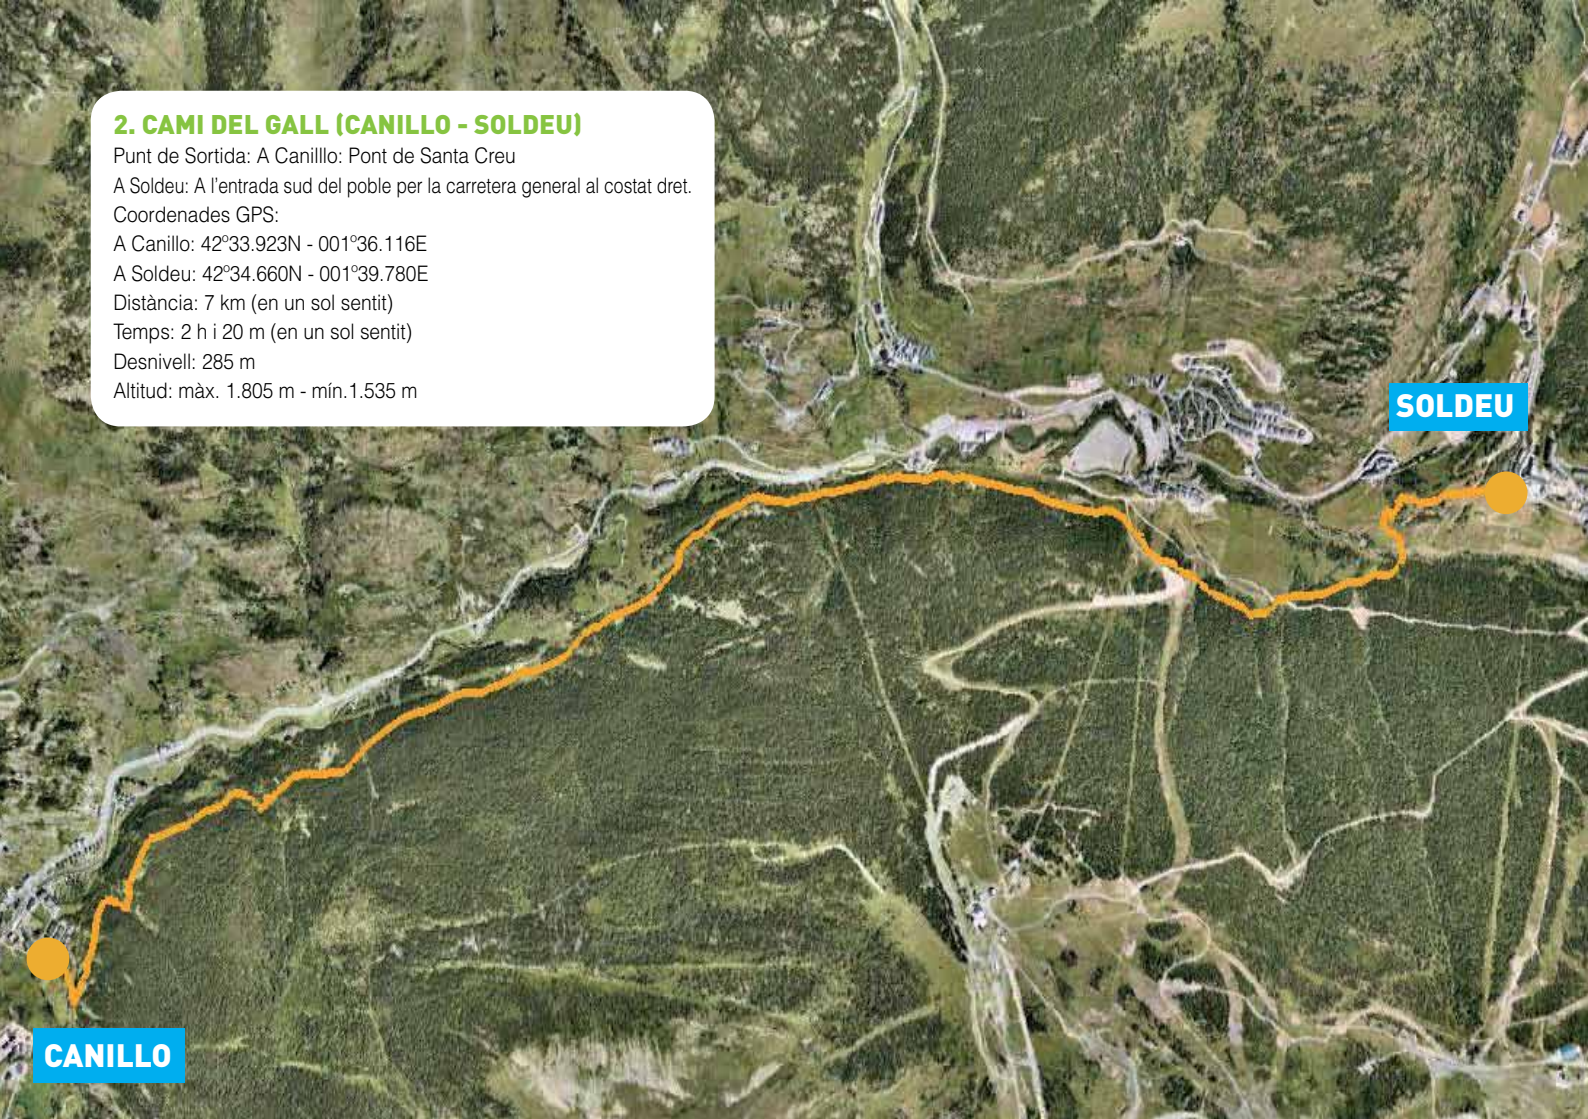

2. CAMI DEL GALL (CANILLO - SOLDEU)

Punt de Sortida: A Canillo: Pont de Santa Creu

A Soldeu: A l'entrada sud del poble per la carretera general al costat dret.

Coordenades GPS:

A Canillo: 42°33.923N - 001°36.116E

A Soldeu: 42°34.660N - 001°39.780E

Distància: 7 km (en un sol sentit)

Temps: 2 h i 20 m (en un sol sentit)

Desnivell: 285 m

Altitud: màx. 1.805 m - mín.1.535 m

CANILLO

SOLDEU